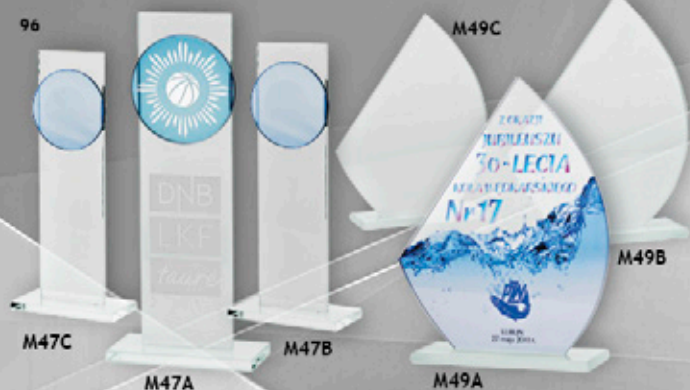

M52B

НАГРАДЫ ИЗ СТЕКЛА И ХРУСТАЛЯ

артикул	размеры (см)	толщина (см)					
M52A	16x25	1	да	да	да	да	H293/BL (можно заказать)
M52B	14x20	1	да	да	да	да	H293/BL (можно заказать)
M52C	9,5x15,5	1	да	да	да	да	H291/BL (можно заказать)
M51A	25x16	1	да	да	да	да	H293/BL (можно заказать)
M51B	20x14	1	да	да	да	да	H293/BL (можно заказать)
M51C	15,5x9,5	1	да	да	да	да	H291/BL (можно заказать)
M43A	23x18	0,6	да	да	—	—	H293/BL (можно заказать)
M43B	21x15,5	0,6	да	да	—	—	H293/BL (можно заказать)
M43C	19x15	0,6	да	да	—	—	H293/BL (можно заказать)